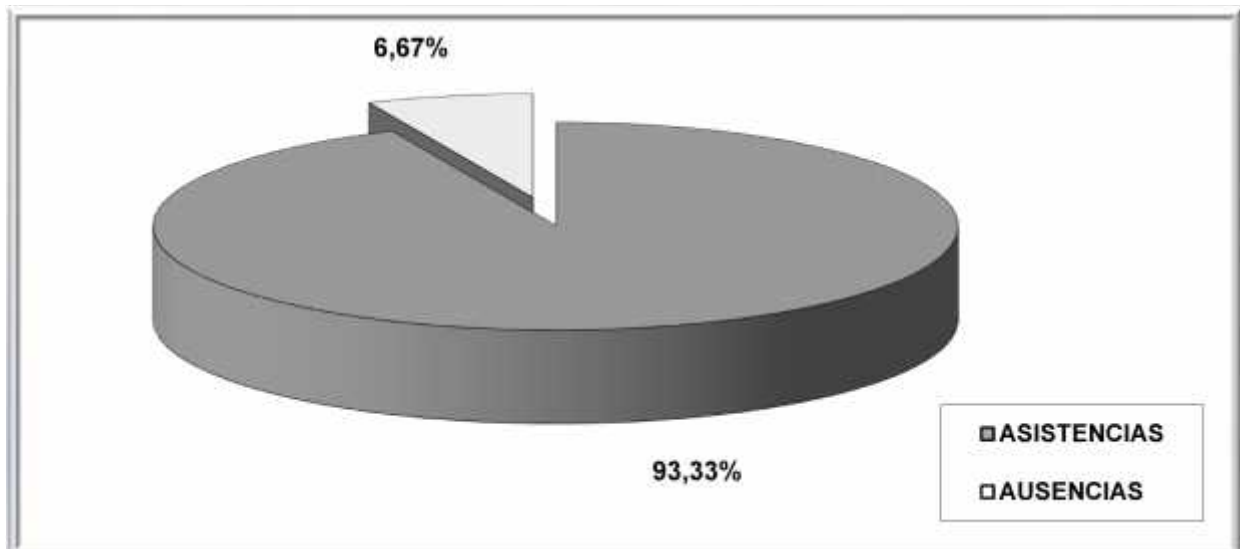

**PROMEDIO DE ASISTENCIA DE LOS DIPUTADOS EN LAS SESIONES  
ORDINARIAS Y EXTRAORDINARIAS, PERIODO LEGISLATIVO 2018-2019**  
Desde el 1 de Julio hasta el 15 de Diciembre de 2018

| MES / PORCENTAJE | ASISTENCIAS   | AUSENCIAS    |
|------------------|---------------|--------------|
| Julio, 2018      | 89,07%        | 10,93%       |
| Agosto, 2018     | 92,50%        | 7,50%        |
| Setiembre, 2018  | 94,70%        | 5,30%        |
| Octubre, 2018    | 93,75%        | 6,25%        |
| Noviembre, 2018  | 98,06%        | 1,94%        |
| Diciembre, 2018  | 91,87%        | 8,13%        |
| <b>Promedio</b>  | <b>93,33%</b> | <b>6,67%</b> |