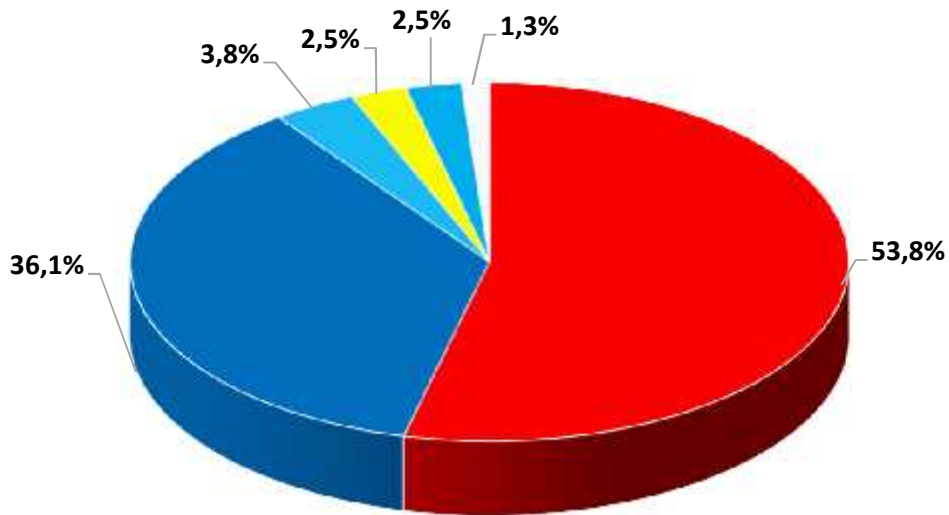

**CONFORMACIÓN POR PARTIDO POLÍTICO
PERIODO CONSTITUCIONAL 2018 - 2023**

*Gráfico elaborado por la Dirección de Estadística
Fuente: Secretaría Administrativa*

PARTIDO POLÍTICO	NÚMERO	PORCENTAJE
ASOCIACIÓN NACIONAL REPUBLICANA	43 DIPUTADOS	53,8%
PARTIDO LIBERAL RADICAL AUTÉNTICO	29 DIPUTADOS	36,1%
PARTIDO PATRIA QUERIDA	3 DIPUTADOS	3,8%
PARTIDO ENCUENTRO NACIONAL	2 DIPUTADAS	2,5%
PARTIDO HAGAMOS	2 DIPUTADOS	2,5%
INDEPENDIENTE	1 DIPUTADO	1,3%
TOTAL	80 DIPUTADOS	100%

*Cuadro elaborado por la Dirección de Estadística
Fuente: Secretaría Administrativa*